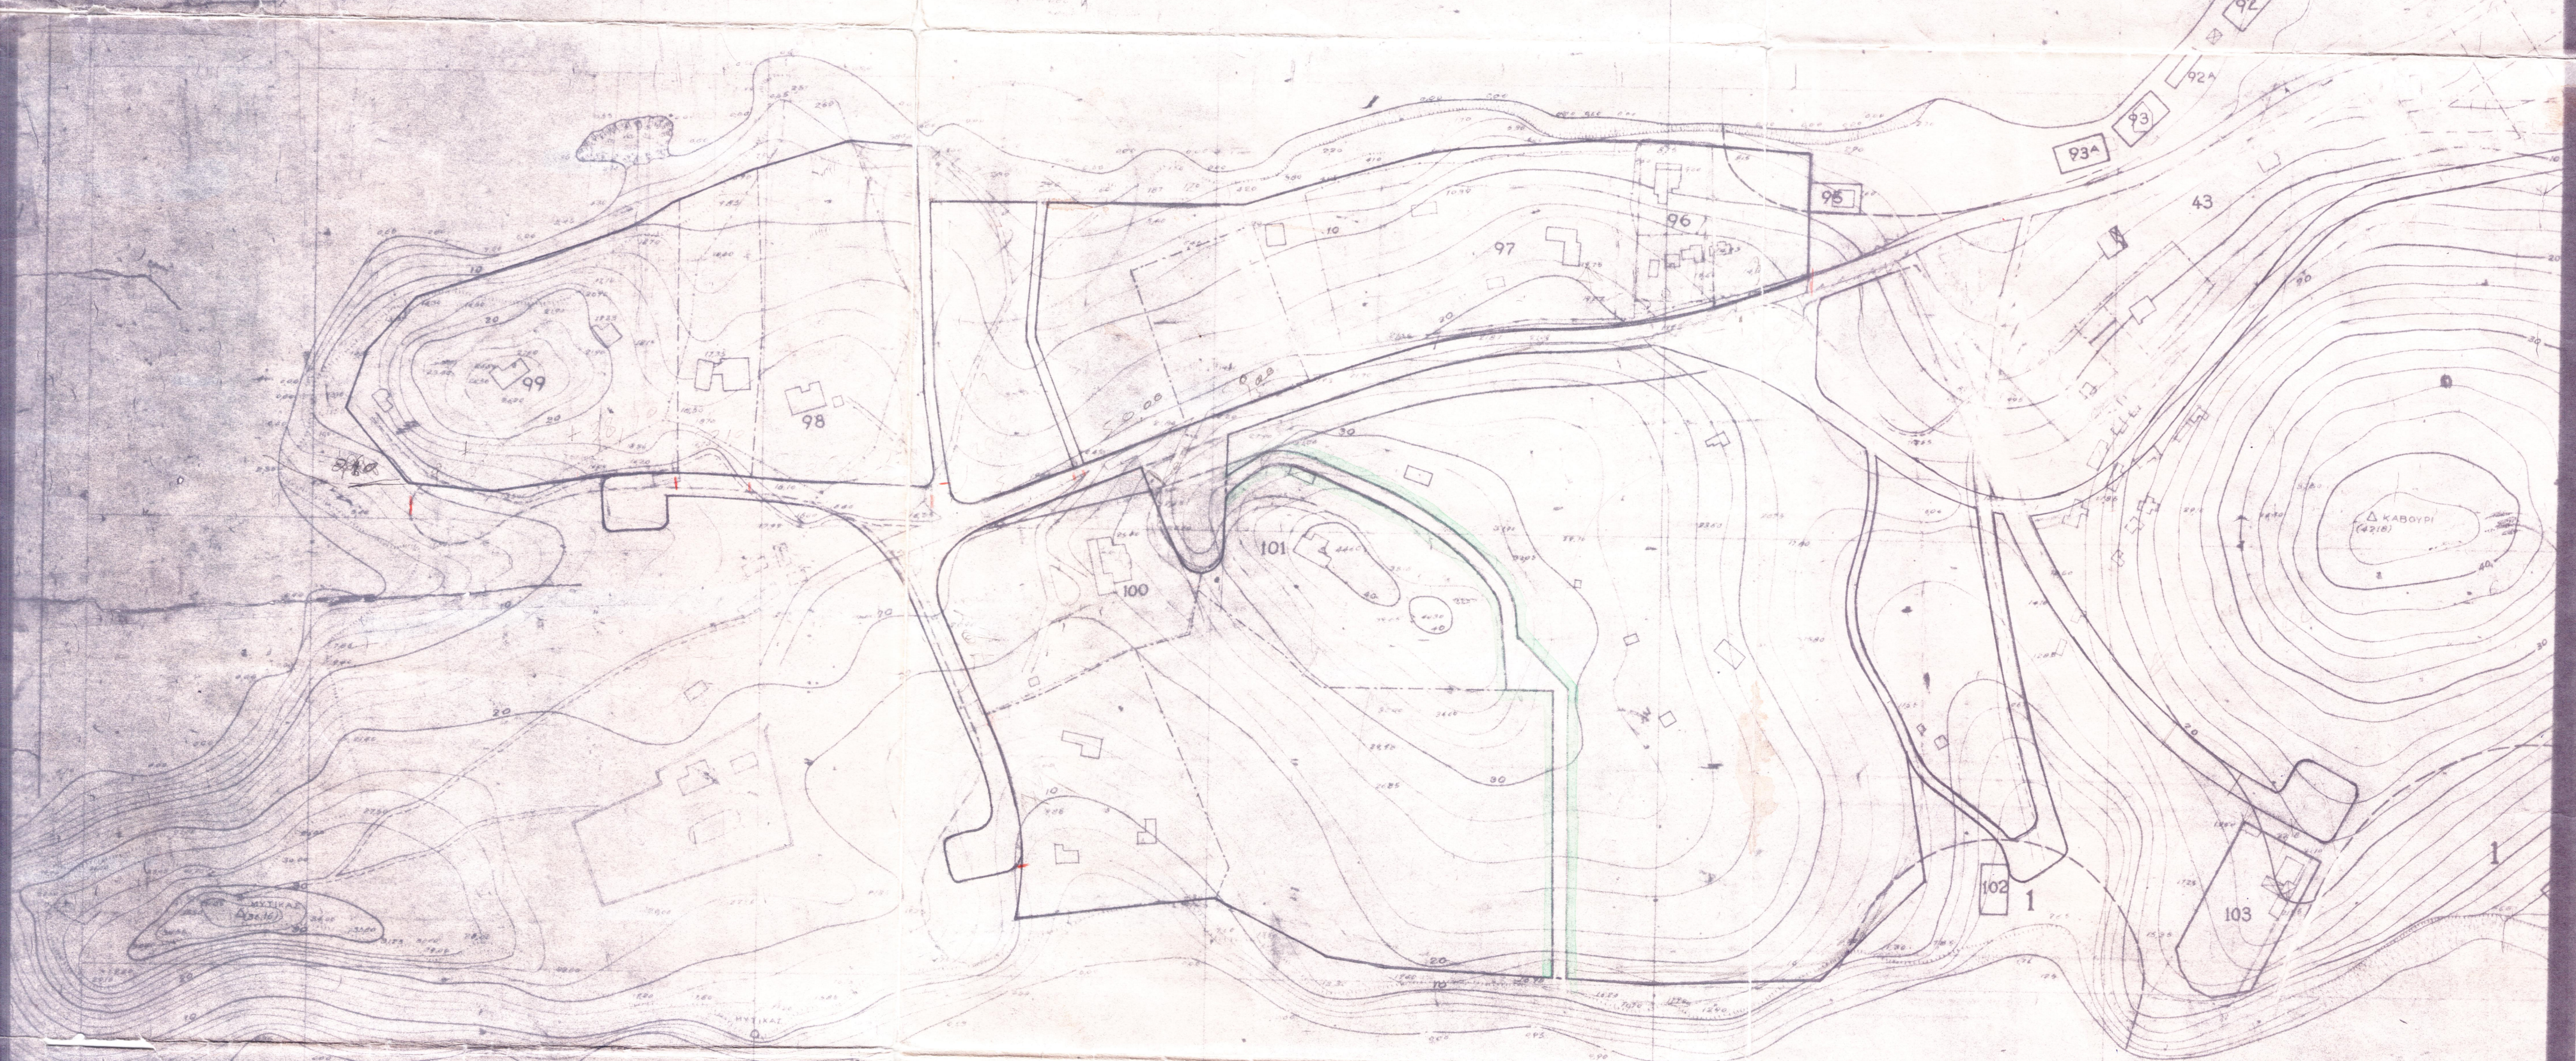

ΜΕΓΑΛΟ
ΚΑΒΟΥΡΙ
(ΦΑΡΟΣ)

ΚΑΒΟΥΡΙ (ΒΟΥΛΙΑΓΜΕΝΗΣ) 1:2000

94Δ/1968

ΥΠΟΥΡΓΕΙΟ
ΓΕΩΓΡΑΦΙΚΩΝ ΕΡΕΥΝΩΝ
12763/1968
ΤΡΟΠΟΠΟΙΗΣΗ
ΤΟΥ ΟΡΜΟΤΟΜΗΘΕΟΥ ΣΧΕΔΙΟΥ ΒΟΥΛΙΑΓΜΕΝΗΣ
(ΑΤΤΙΚΗΣ)
ΣΑ ΑΝΤΙΜΑΧΕ ΤΗ 26 Απριλίου 1968
ΓΕΩΓΡΑΦΙΚΟ ΜΕΤΡΩΝΤΕΣ ΔΗΜΟΚΡΑΤΙΑΣ ΕΛΛΑΔΟΣ
Γ. Κορναράκης

ΣΗΜΕΙΩΣΗ ΔΙΑ ΤΟΥ ΑΠΟ 2 Μαΐου 1968
ΑΝΑΦΕΡΕΤΑΙ ΟΤΙ Ο ΣΧΕΔΙΟΣ 94
ΟΡΜΟΤΟΜΗΘΕΟΥ ΤΗΣ 31 Μαΐου 1968

1:0
3000

ΠΡΟΣ ΧΡΗΣΗ ΔΗΜΟΣΙΑΣ ΥΠΗΡΕΣΙΑΣ
ΑΚΡΙΒΕΣ ΑΝΤΙΓΡΑΦΟΝ
ΑΘΗΝΑΙ 11-3-1968
ΕΛΛΗΝΙΚΗ ΔΗΜΟΚΡΑΤΙΑ
ΥΠΟΥΡΓΕΙΟ ΓΕΩΓΡΑΦΙΚΩΝ ΕΡΕΥΝΩΝ
ΓΕΩΓΡΑΦΙΚΟ ΜΕΤΡΩΝΤΕΣ
ΤΟΥΤΟ ΠΑΡΟΙΣ - ΜΗΧΑΝΙΣΜΟΣ 209

ΕΛΛΗΝΙΚΗ ΔΗΜΟΚΡΑΤΙΑ
ΥΠΟΥΡΓΕΙΟ ΓΕΩΓΡΑΦΙΚΩΝ ΕΡΕΥΝΩΝ
ΓΕΩΓΡΑΦΙΚΟ ΜΕΤΡΩΝΤΕΣ
ΤΟΥΤΟ ΠΑΡΟΙΣ - ΜΗΧΑΝΙΣΜΟΣ 209