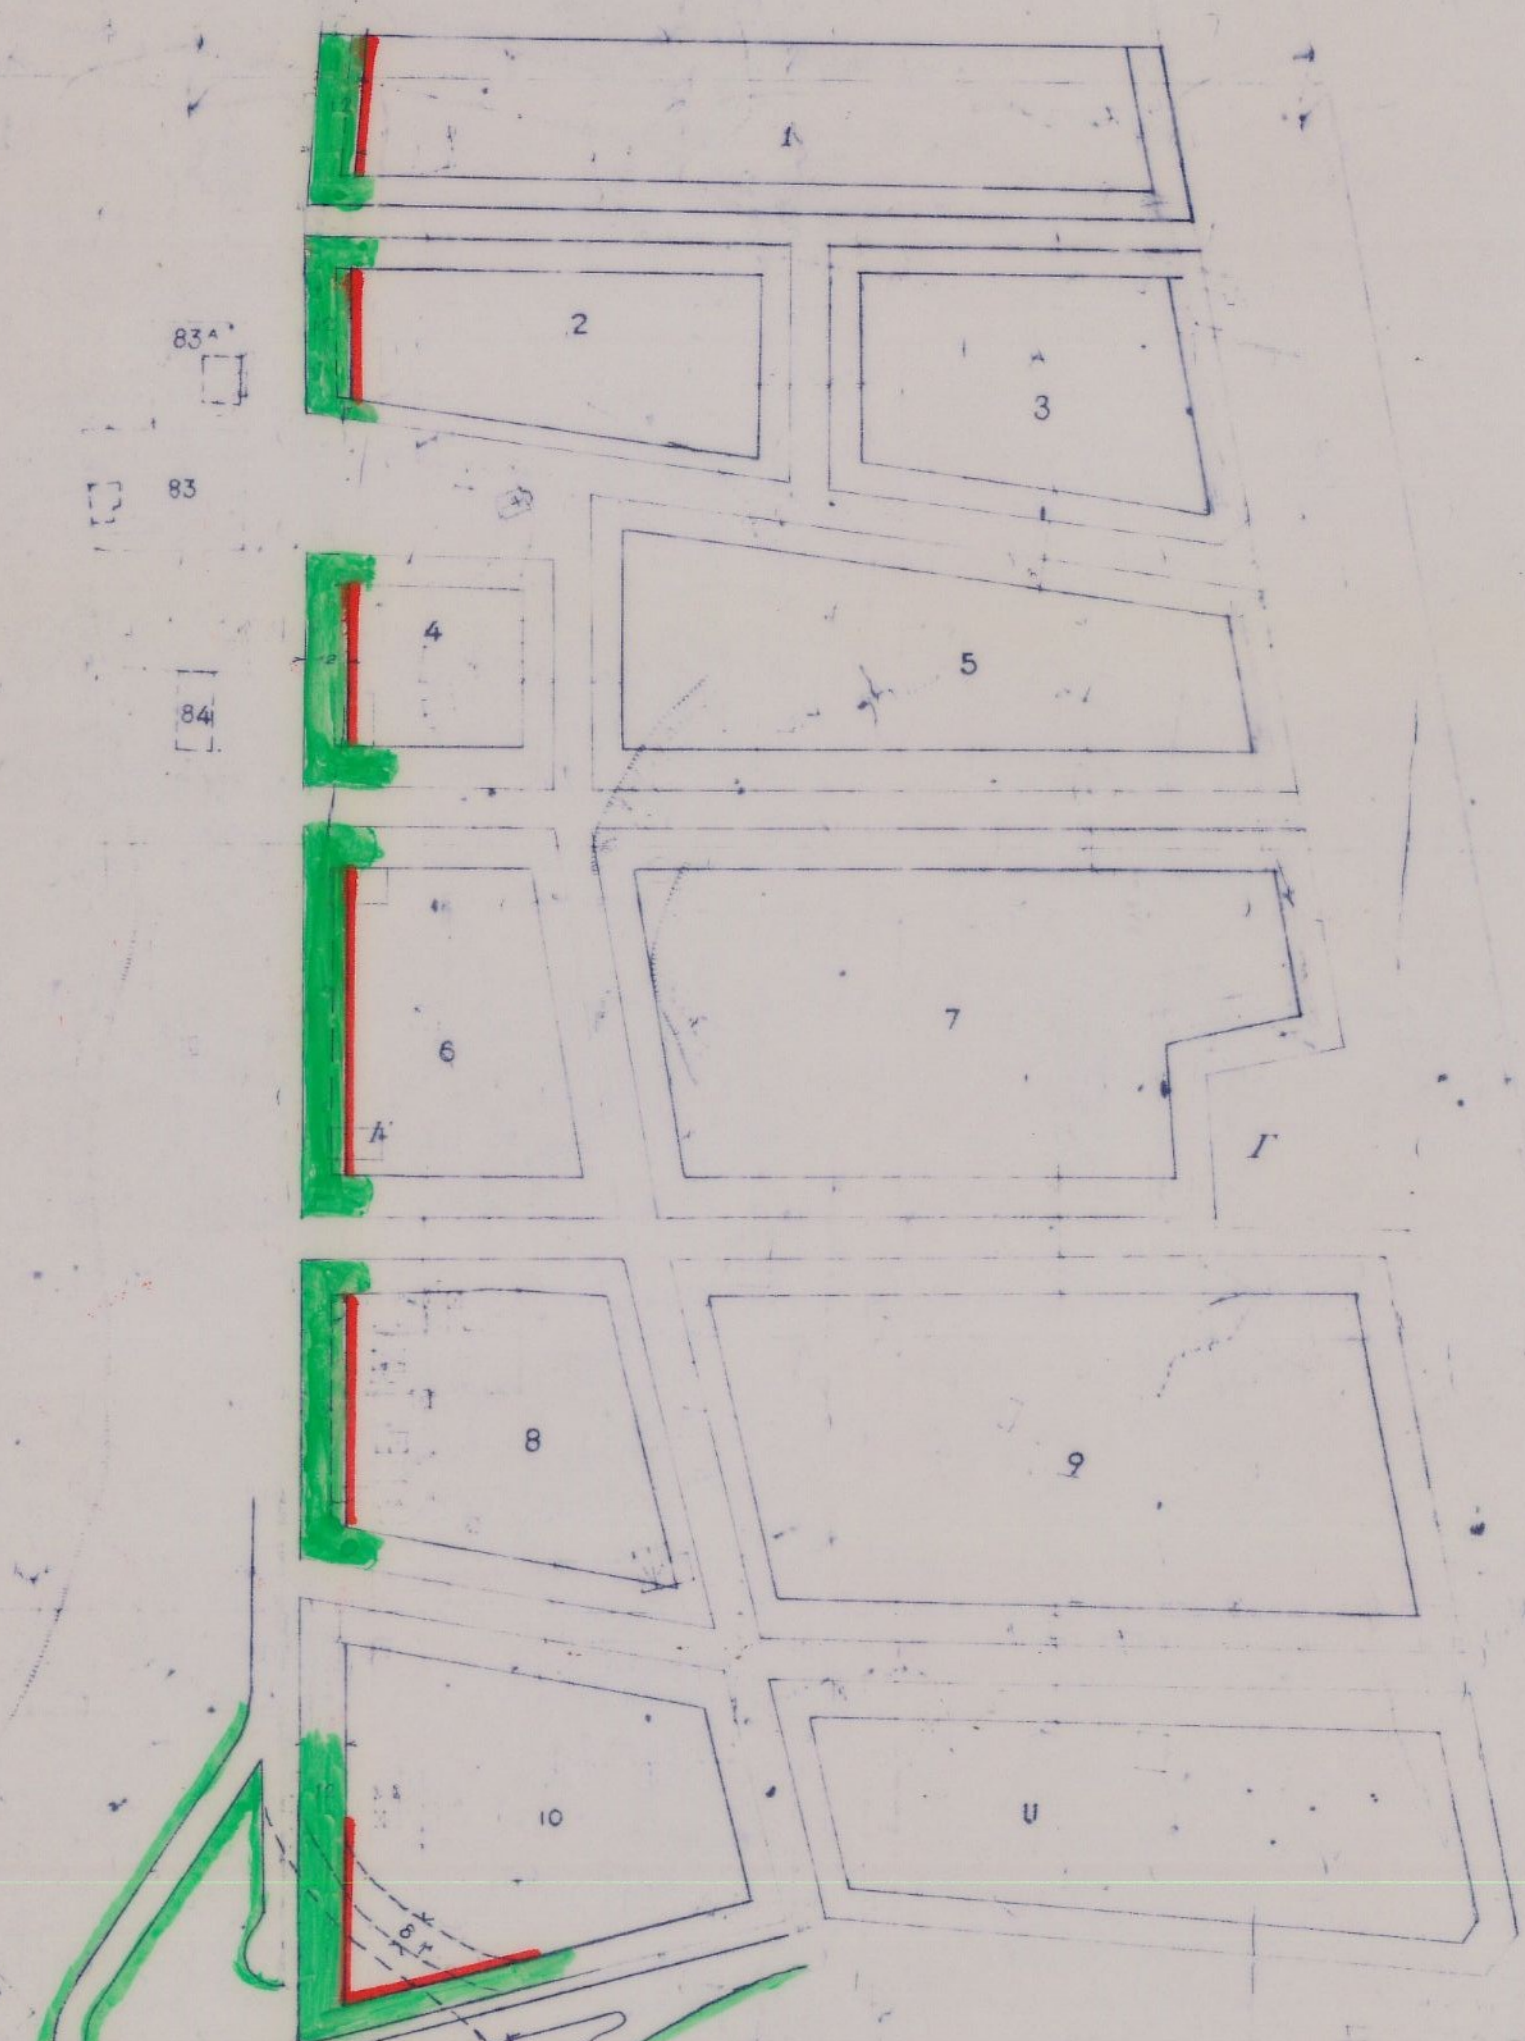

ΠΡΟΤΥΠΟ ΠΛΑΝΟ

ΚΛΙΜΑΞ 1:2000

ΣΑΡΩΝΙΚΟΣ ΚΟΛΠΟΣ

**ΥΠΟΥΡΓΕΙΟΝ**  
**ΠΡΟΒΟΛΩΝ ΕΡΓΩΝ**  
 ΑΡΙΘ. ΠΡ. ΠΛΑΝ. Ε. 45403/1965  
 ΣΥΝΟΛΗ ΚΑΤΑΣΤΑΣΗ ΠΕΡΑ ΤΡΟΠΟΛΟΓΙΑΣ  
 ΤΗΣ ΤΟΥ ΓΕΩΜΕΤΡΙΚΟΥ ΠΛΑΝΟΥ ΒΟΥ-  
 ΛΗΣ ΣΥΜΦΩΝΩΣ ΤΗΣ ΠΕΡΙΟΥΣΙΑΣ ΚΑΙ ΑΡΧΙΤΕΚ-  
 ΤΟΝΙΚΩΝ ΔΟΜΗΤΕΩΝ ΕΝΩΣΕΩΣ ΑΙΤΟΥΣΑΣ

ΕΝ ΑΡΧΗ ΤΗΣ ΤΗ 31 ΔΕΚΕΜΒΡΙΟΥ 1965

ΓΕΩΜΕΤΡΙΚΟ ΠΛΑΝΟ

Α. Αθανασίου

16 Ιανουαρίου 66  
 23  
 23 Φεβρουαρίου 66