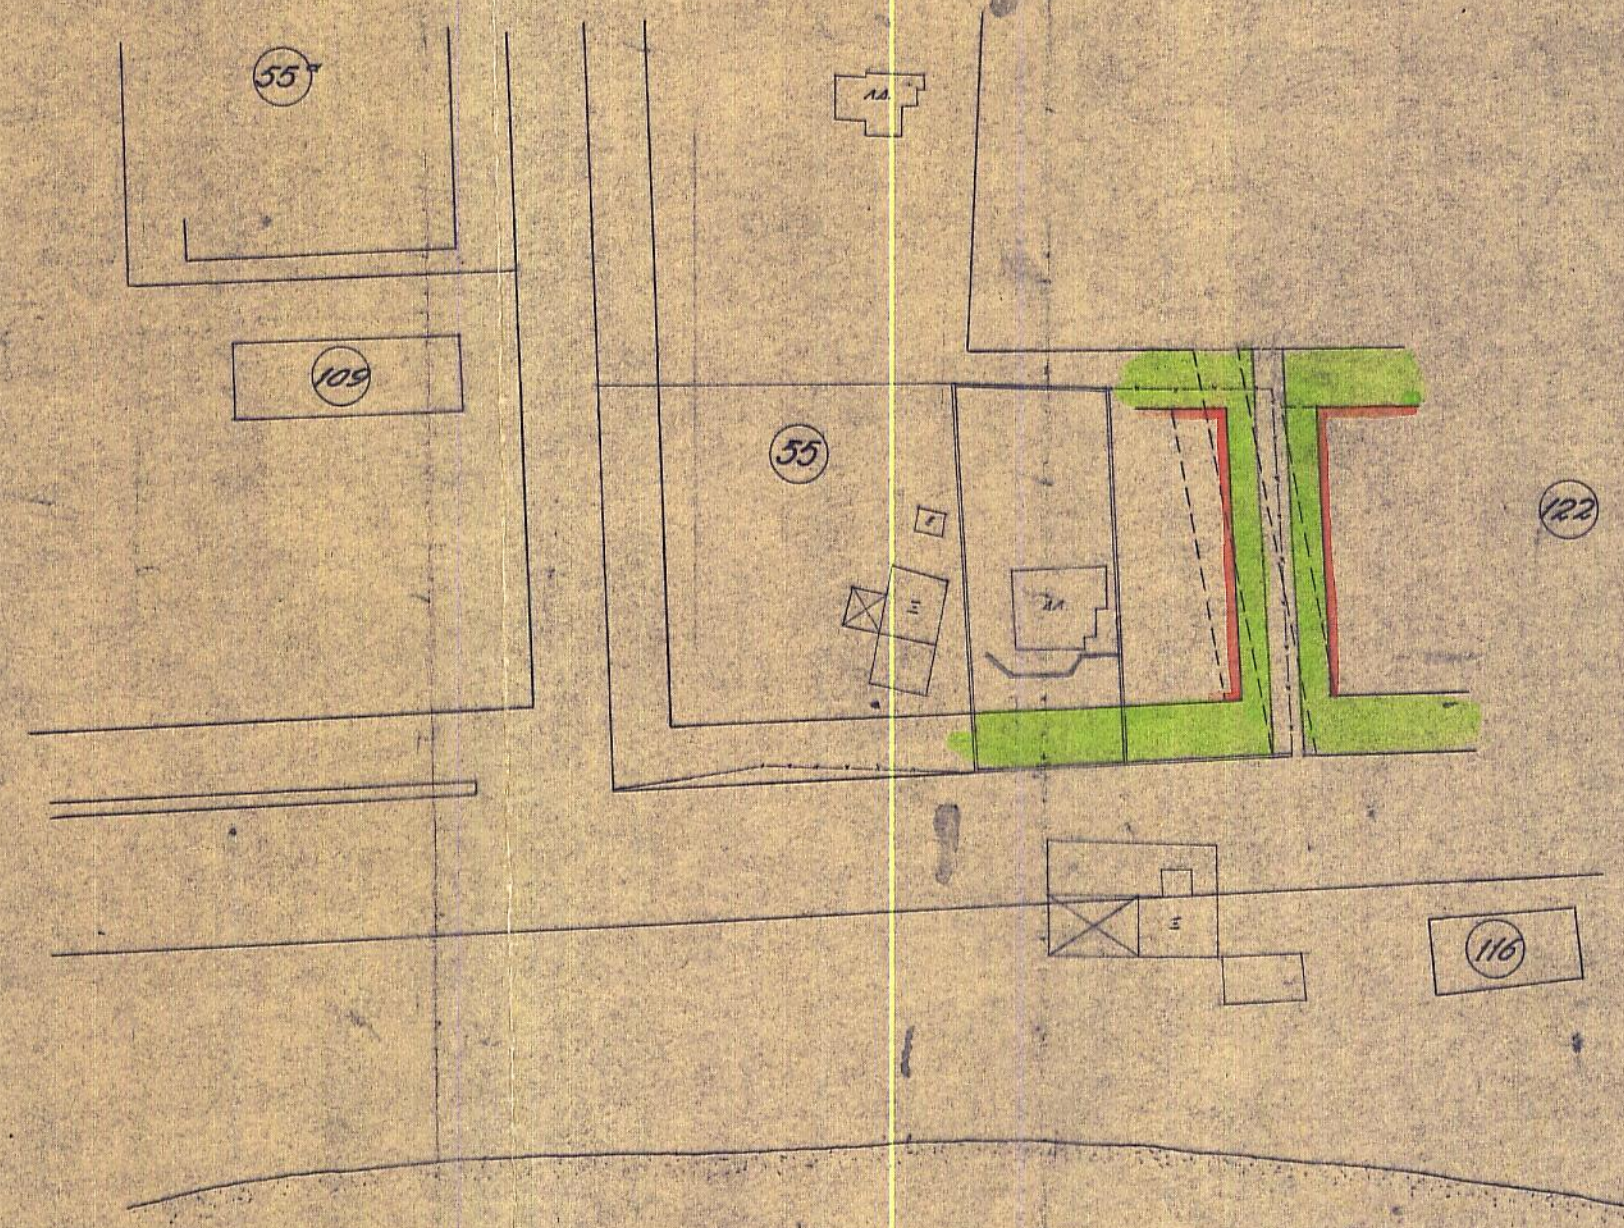

34/ΣΤ υν. 28

ΦΚΕ 172Α/1955

Βουλιαρμέυη

1:1000 (Τ.Φ.6)

ΑΡΧ. ΠΡΩΤ. Ε 13317
 ΕΞΕΛΕΞΗΝ ΠΡΟΣ ΕΓΚΡΙΣΙΝ
 ΕΝ ΑΘΗΝΑΙΣ ΤΗ 31 Μαΐου 1955

ΠΡΟΤΥΠΑΝΟΣ ΤΗΣ ΥΠΗΡΕΣΙΑΣ ΔΙΑΧΕΙΡΟΥ

Γ. ΜΑΡΚΑΚΗΣ

ΕΝΕΡΓΗΝ ΔΙΑ ΤΟΥ ΑΠΟ 15 Ιουλίου 1955 ΔΙΑΤΑΓΜΑΤΟΣ
 ΔΗΜΟΣΙΟΥ ΥΠΕΝΤΟΣ ΕΙΣ ΤΟ ΥΠ' ΑΡΙΘ. 172 ΔΥΛΑΔΗΝ ΤΟΥ Μ. ΤΕΥ-
 ΧΟΥΣ ΤΗΣ ΕΦΜ. ΤΗΣ ΚΥΒΕΡΝΗΣΕΩΣ
 ΤΗΣ 8 Ιουλίου 1955